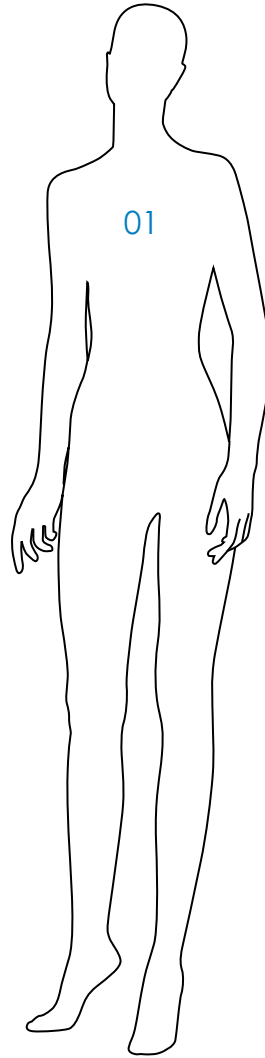

01

mod 4621/J289
body color 253 TZA
height 192 cm - 75" 1/2
size it 38 uk 6 us 4
shoes eu 38 uk 5 us 7
heel 12 cm - 4" 3/4

Siria 1

01

mod 4622/J290

body color 253 TZA

height 192 cm - 75" 1/2

size it 38 uk 6 us 4

shoes eu 38 uk 5 us 7

heel 12 cm - 4" 3/4

Siria 3

01

mod 4627/J289

body color 253 TZA

height 192 cm - 75" ¹/₂

size it 38 uk 6 us 4

shoes eu 38 uk 5 us 7

heel 12 cm - 4" ³/₄

Siria 4

01

mod 4620/J287

body color DEEP BLACK

height 192 cm - 75" 1/2

size it 38 uk 6 us 4

shoes eu 38 uk 5 us 7

heel 12 cm - 4" 3/4

Siria 5

01

mod 4624/J288

body color DEEP BLACK

height 192 cm - 75" 1/2

size it 38 uk 6 us 4