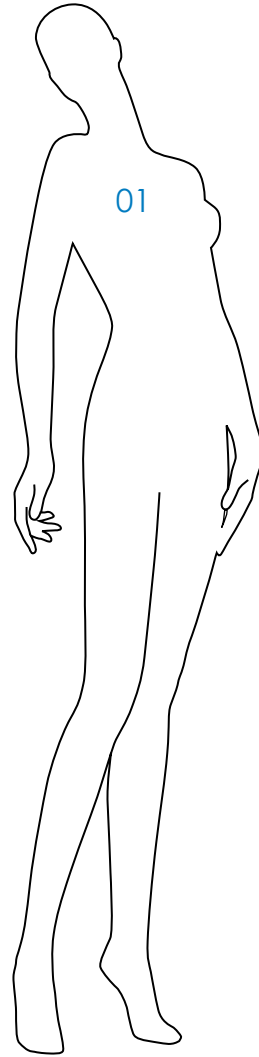

01

mod 4621/J289
body color 253 TZA
height 192 cm - 75" 1/2
size it 38 uk 6 us 4
shoes eu 38 uk 5 us 7
heel 12 cm - 4" 3/4

Siria 1

01

mod 4622/J290

body color 253 TZA

height 192 cm - 75" 1/2

size it 38 uk 6 us 4

shoes eu 38 uk 5 us 7

heel 12 cm - 4" 3/4

Siria 2

01

mod 4623/J290

body color 253 TZA

height 192 cm - 75" 1/2

size it 38 uk 6 us 4

shoes eu 38 uk 5 us 7

heel 12 cm - 4" ³/₄

Siria 4

01

mod 4620/J287

body color DEEP BLACK

height 192 cm - 75" 1/2

size it 38 uk 6 us 4

shoes eu 38 uk 5 us 7

heel 12 cm - 4" 3/4

Siria 5

01

mod 4624/J288

body color DEEP BLACK

height 192 cm - 75" 1/2

size it 38 uk 6 us 4