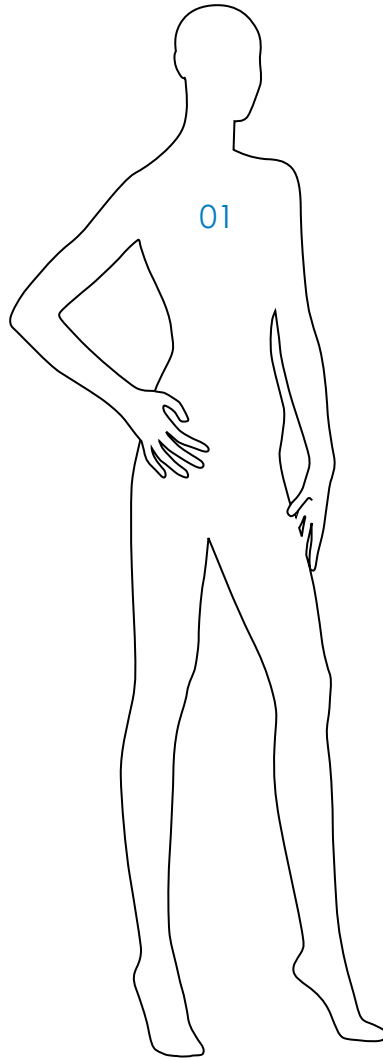

01

mod 4621/J289
body color 253 TZA
height 192 cm - 75" 1/2
size it 38 uk 6 us 4
shoes eu 38 uk 5 us 7
heel 12 cm - 4" 3/4

Siria 1

01

mod 4622/J290

body color 253 TZA

height 192 cm - 75" 1/2

size it 38 uk 6 us 4

shoes eu 38 uk 5 us 7

heel 12 cm - 4" 3/4

Siria 2

01

mod 4623/J290

body color 253 TZA

height 192 cm - 75" 1/2

size it 38 uk 6 us 4

shoes eu 38 uk 5 us 7

heel 12 cm - 4" ³/₄

Siria 4

01

mod 4620/J287

body color DEEP BLACK

height 192 cm - 75" 1/2

size it 38 uk 6 us 4

shoes eu 38 uk 5 us 7

heel 12 cm - 4" 3/4

Siria 5

01

mod 4624/J288

body color DEEP BLACK

height 192 cm - 75" 1/2

size it 38 uk 6 us 4