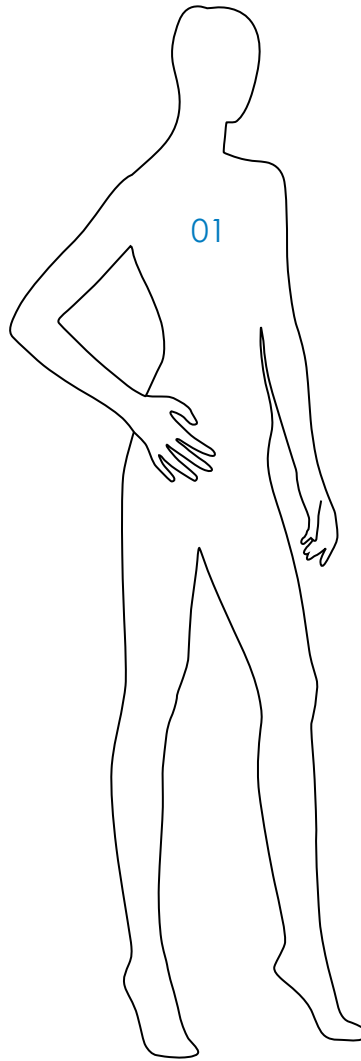

shoes eu 38 uk 5 us 7

heel 12 cm - 4" ³/₄

Siria 4

01

mod 4620/J287

body color DEEP BLACK

height 192 cm - 75" 1/2

size it 38 uk 6 us 4

shoes eu 38 uk 5 us 7

heel 12 cm - 4" 3/4

Siria 5

01

mod 4624/J288

body color DEEP BLACK

height 192 cm - 75" 1/2

size it 38 uk 6 us 4

shoes eu 38 uk 5 us 7

heel 12 cm - 4" 3/4

01

mod 4625/J288

body color DEEP BLACK

height 192 cm - 75" ¹/₂

size it 38 uk 6 us 4

shoes eu 38 uk 5 us 7

heel 12 cm - 4" ³/₄

01

mod 4626/ J287
body color DEEP BLACK
height 192 cm - 75" 1/2
size it 38 uk 6 us 4
shoes eu 38 uk 5 us 7
heel 12 cm - 4" 3/4

Siria 8

close up Siria 1

01
head J289
body color 253 TZA

close up Siria 1