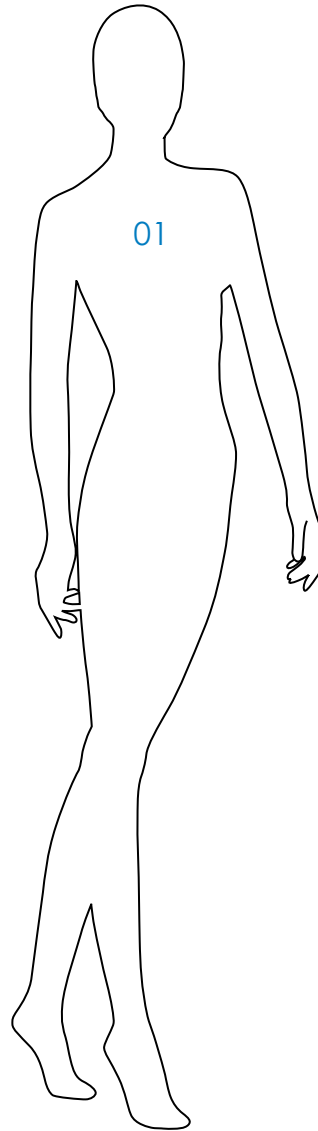

01

mod 4621/J289
body color 253 TZA
height 192 cm - 75" 1/2
size it 38 uk 6 us 4
shoes eu 38 uk 5 us 7
heel 12 cm - 4" 3/4

Siria 1

01

mod 4622/J290

body color 253 TZA

height 192 cm - 75" 1/2

size it 38 uk 6 us 4

shoes eu 38 uk 5 us 7

heel 12 cm - 4" ³/₄

Siria 4

01

mod 4620/J287

body color DEEP BLACK

height 192 cm - 75" 1/2

size it 38 uk 6 us 4

shoes eu 38 uk 5 us 7

heel 12 cm - 4" 3/4

Siria 5

01

mod 4624/J288

body color DEEP BLACK

height 192 cm - 75" 1/2

size it 38 uk 6 us 4

shoes eu 38 uk 5 us 7

heel 12 cm - 4" 3/4

01

mod 4625/J288

body color DEEP BLACK

height 192 cm - 75" ¹/₂

size it 38 uk 6 us 4

shoes eu 38 uk 5 us 7