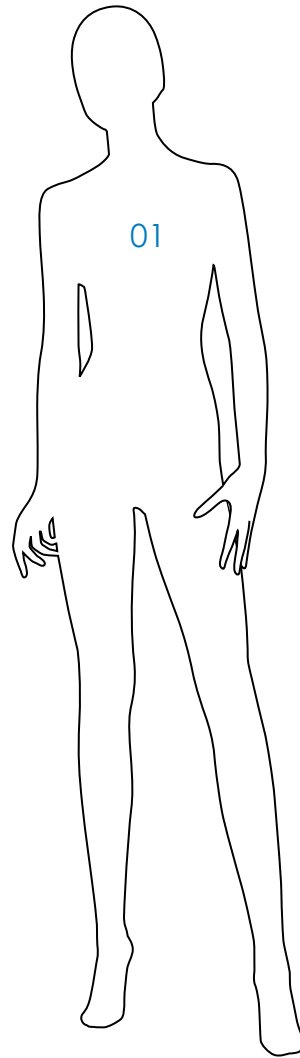

shoes eu 38 uk 5 us 7

heel 12 cm - 4" ³/₄

Siria 4

01

mod 4620/J287

body color DEEP BLACK

height 192 cm - 75" 1/2

size it 38 uk 6 us 4

shoes eu 38 uk 5 us 7

heel 12 cm - 4" 3/4

Siria 5

01

mod 4624/J288

body color DEEP BLACK

height 192 cm - 75" 1/2

size it 38 uk 6 us 4

shoes eu 38 uk 5 us 7

heel 12 cm - 4" 3/4

01

mod 4625/J288

body color DEEP BLACK

height 192 cm - 75" ¹/₂

size it 38 uk 6 us 4

shoes eu 38 uk 5 us 7

heel 12 cm - 4" ³/₄

01

mod 4626/ J287
body color DEEP BLACK
height 192 cm - 75" 1/2
size it 38 uk 6 us 4
shoes eu 38 uk 5 us 7
heel 12 cm - 4" 3/4

Siria 8

close up Siria 1

01
head J289
body color 253 TZA

close up Siria 1