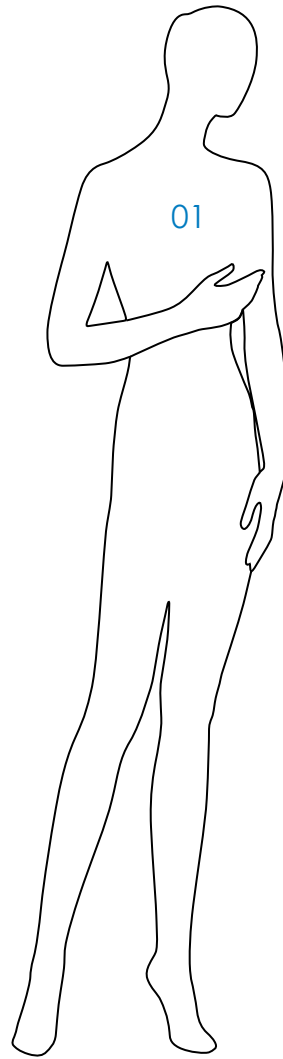

01

mod 4621/J289
body color 253 TZA
height 192 cm - 75" 1/2
size it 38 uk 6 us 4
shoes eu 38 uk 5 us 7
heel 12 cm - 4" 3/4

Siria 1

01

mod 4622/J290

body color 253 TZA

height 192 cm - 75" 1/2

size it 38 uk 6 us 4

shoes eu 38 uk 5 us 7

heel 12 cm - 4" ³/₄

Siria 4

01

mod 4620/J287

body color DEEP BLACK

height 192 cm - 75" 1/2

size it 38 uk 6 us 4

shoes eu 38 uk 5 us 7

heel 12 cm - 4" 3/4

Siria 5

01

mod 4624/J288

body color DEEP BLACK

height 192 cm - 75" 1/2

size it 38 uk 6 us 4

shoes eu 38 uk 5 us 7

heel 12 cm - 4" 3/4

01

mod 4625/J288

body color DEEP BLACK

height 192 cm - 75" ¹/₂

size it 38 uk 6 us 4

shoes eu 38 uk 5 us 7