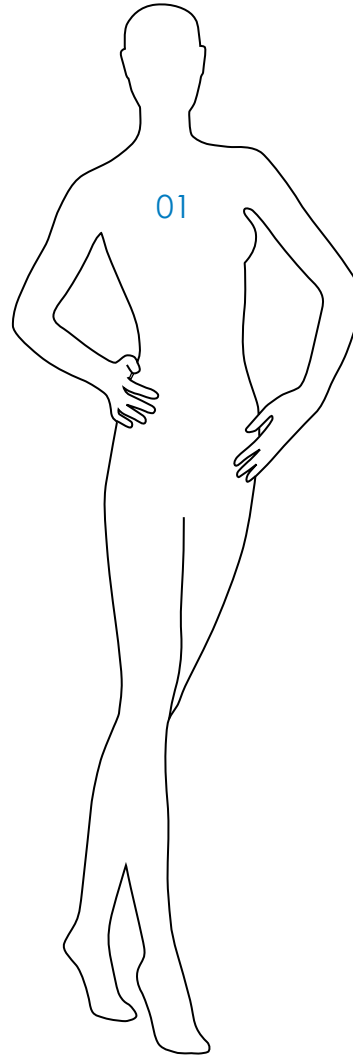

01

mod 4621/J289
body color 253 TZA
height 192 cm - 75" 1/2
size it 38 uk 6 us 4
shoes eu 38 uk 5 us 7
heel 12 cm - 4" 3/4

Siria 1

01

mod 4622/J290

body color 253 TZA

height 192 cm - 75" 1/2

size it 38 uk 6 us 4

shoes eu 38 uk 5 us 7

heel 12 cm - 4" 3/4

Siria 2

01

mod 4623/J290

body color 253 TZA

height 192 cm - 75" 1/2

size it 38 uk 6 us 4

shoes eu 38 uk 5 us 7

heel 12 cm - 4" 3/4

Siria 3

01

mod 4627/J289

body color 253 TZA

height 192 cm - 75" ¹/₂

size it 38 uk 6 us 4

shoes eu 38 uk 5 us 7

heel 12 cm - 4" ³/₄

Siria 4

01

mod 4620/J287

body color DEEP BLACK

height 192 cm - 75" 1/2

size it 38 uk 6 us 4