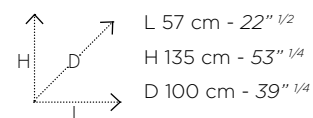

183 cm
72"

10 cm
4"

EU 39
UK 5,5 - USA 7,5

88 cm
34¹/₂

64 cm
25¹/₄

91 cm
35³/₄

83 cm
32³/₄

183 cm
72"

9 cm
3¹/₂

EU 39
UK 5,5 - USA 7,5

Mod. 2799

Mod. 2957

Mod. 2958

Dati tecnici
Technical data

Collo Collar	37 cm 14" 1/4	38 cm 15"	38 cm 15"
Petto Chest	96 cm 37" 3/4	99 cm 39"	96 cm 37" 3/4
Vita Waist	82 cm 32" 1/4	82 cm 32" 1/4	82 cm 32" 1/4
Fianchi Hips	92 cm 36" 1/4	92 cm 36" 1/4	87 cm 34" 1/4
Interno gamba Inside leg	86 cm 33" 3/4	87 cm 34" 1/4	87 cm 34" 1/4
Altezza Height	188 cm 74"	188 cm 74"	-
Scarpe Shoes	EU 44 UK 9,5 - USA 10	EU 44 UK 9,5 - USA 10	EU 44 UK 9,5 - USA 10

Per tutti i modelli: colore BIANCO TZA
All the models: body col. WHITE TZA

Mod. 2960

Mod. 2962

40 cm
15" ³/₄

40 cm
15" ³/₄

101 cm
39" ³/₄

101 cm
39" ³/₄

83 cm
32" ³/₄