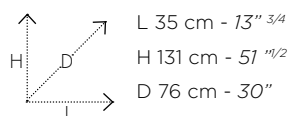

Colore BIANCO TZA  
Body col. WHITE TZA

Seno Bust	84,5 cm 33" 1/4	83 cm 32" 3/4	86 cm 33" 3/4
Vita Waist	64,5 cm 25" 1/2	63 cm 24" 3/4	64 cm 25" 1/4
Fianchi Hips	77 cm 30" 1/4	86 cm 33" 3/4	91 cm 35" 3/4
Interno gamba Inside leg	80 cm 31" 1/2	80 cm 31" 1/2	83 cm 32" 3/4
Altezza Height	-	182 cm 71" 1/2	183 cm 72"
Tacco Heel	9 cm 3" 1/2	9 cm 3" 1/2	9 cm 3" 1/2
Scarpe Shoes	EU 39 UK 5,5 - USA 7,5	EU 39 UK 5,5 - USA 7,5	EU 39 UK 5,5 - USA 7,5