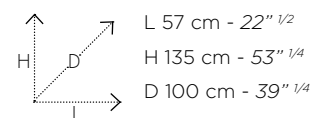

83 cm  
32<sup>3</sup>/<sub>4</sub>

183 cm  
72"

10 cm  
4"

EU 39  
UK 5,5 - USA 7,5

88 cm  
34<sup>1</sup>/<sub>2</sub>

64 cm  
25<sup>1</sup>/<sub>4</sub>

91 cm  
35<sup>3</sup>/<sub>4</sub>

83 cm  
32<sup>3</sup>/<sub>4</sub>

183 cm  
72"

9 cm  
3<sup>1</sup>/<sub>2</sub>"

EU 39  
UK 5,5 - USA 7,5

Mod. 2799

Mod. 2957

Mod. 2958

Dati tecnici  
Technical data

Collo Collar	37 cm 14" 1/4	38 cm 15"	38 cm 15"
Petto Chest	96 cm 37" 3/4	99 cm 39"	96 cm 37" 3/4
Vita Waist	82 cm 32" 1/4	82 cm 32" 1/4	82 cm 32" 1/4
Fianchi Hips	92 cm 36" 1/4	92 cm 36" 1/4	87 cm 34" 1/4
Interno gamba Inside leg	86 cm 33" 3/4	87 cm 34" 1/4	87 cm 34" 1/4
Altezza Height	188 cm 74"	188 cm 74"	-
Scarpe Shoes	EU 44 UK 9,5 - USA 10	EU 44 UK 9,5 - USA 10	EU 44 UK 9,5 - USA 10

Per tutti i modelli: colore BIANCO TZA  
All the models: body col. WHITE TZA

Mod. 2960

Mod. 2962

40 cm  
15" <sup>3</sup>/<sub>4</sub>

40 cm  
15" <sup>3</sup>/<sub>4</sub>

101 cm  
39" <sup>3</sup>/<sub>4</sub>